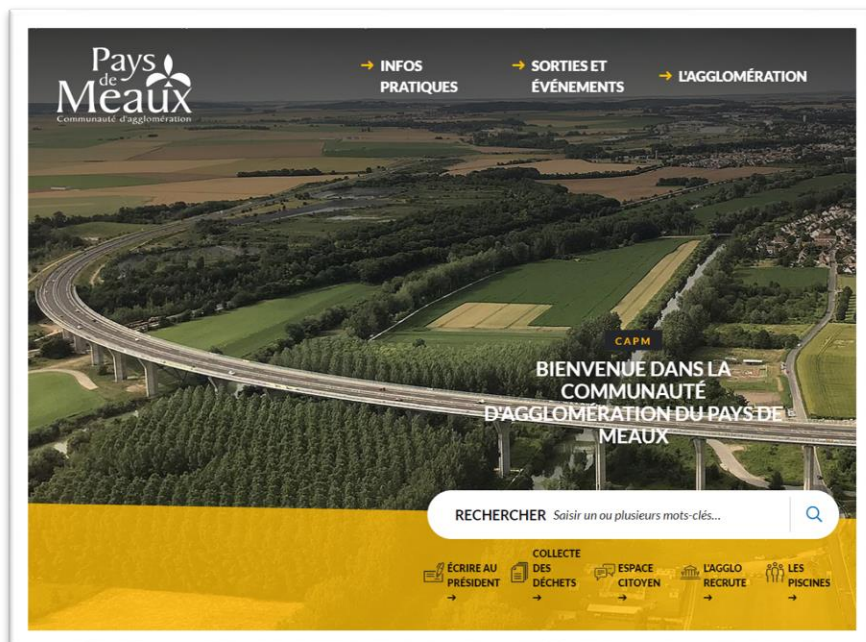

# Procédure réservation d'un composteur

Vous souhaitez réserver un composteur ? Rien de plus simple. Rendez-vous sur <https://www.agglo-paysdemeaux.fr/>

Cliquez sur « COLLECTE DES DECHETS » et saisissez l'adresse de votre domicile, puis validez :