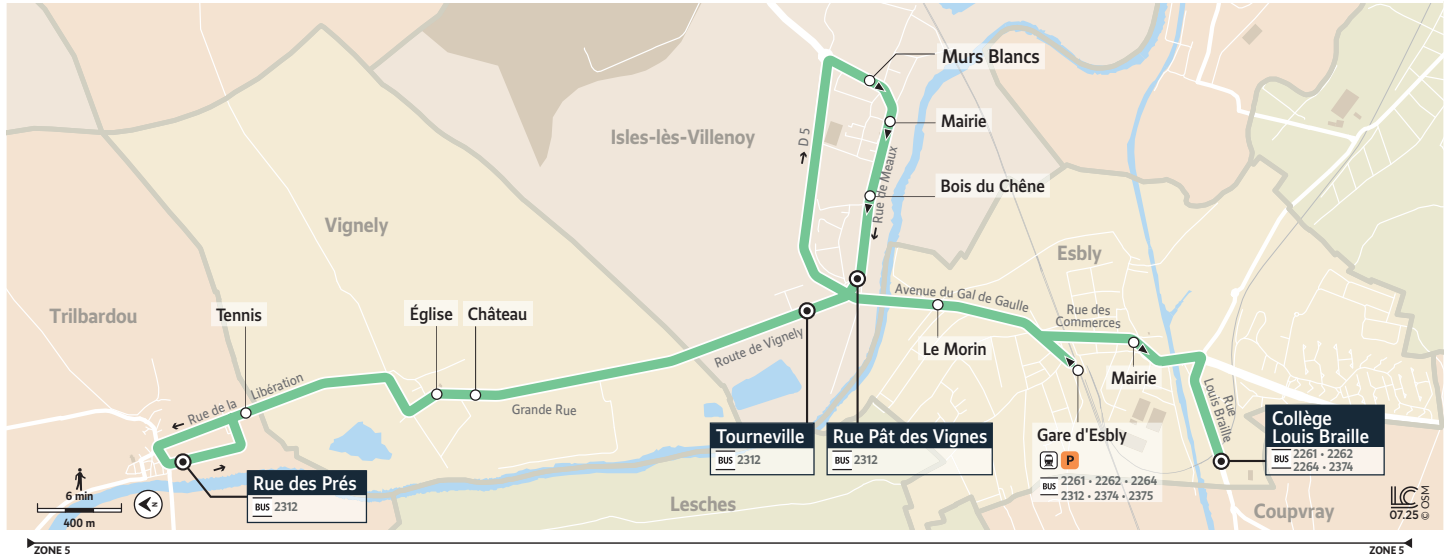

## TRILBARDOU - RUE DES PRÉS / ISLES-LÈS-VILLENY - TOURNEVILLE → ESBLY - COLLÈGE LOUIS BRAILLE

Horaires valables du 1er septembre 2025 au 31 août 2026

Votre ligne Ls devient la ligne 2332 à partir du 15 septembre 2025

### Du lundi au vendredi - Période scolaire uniquement

Jours de fonctionnement		LàV	LàV
TRILBARDOU	Rue des Prés <b>TàD</b>	7:46	
	Tennis	7:48	
VIGNELY	Église <b>TàD</b>	7:51	
	Château	7:53	
ISLES-LÈS-VILLENY	Tourneville	7:56	7:58
	Murs Blancs <b>TàD</b>	8:00	8:02
	Mairie	8:02	8:04
	Bois du Chêne	8:04	8:06
	Rue Pât des Vignes <b>TàD</b>	8:05	8:07
ESBLY	Le Morin	8:08	8:10
	Gare d'Esblly	8:12	I
	Mairie	8:15	8:15
	Collège Louis Braille	8:20	8:20

Arrêt desservi par le TàD Meaux Ouest du lundi au vendredi de 9h30 à 16h30. Pour plus d'informations : <https://tad.iledefrance-mobilites.fr/>

**TàD**

Ces horaires sont donnés à titre indicatif et sont soumis aux aléas de la circulation. Cette ligne ne circule pas en période de vacances scolaires, les samedis, dimanches et les jours fériés.